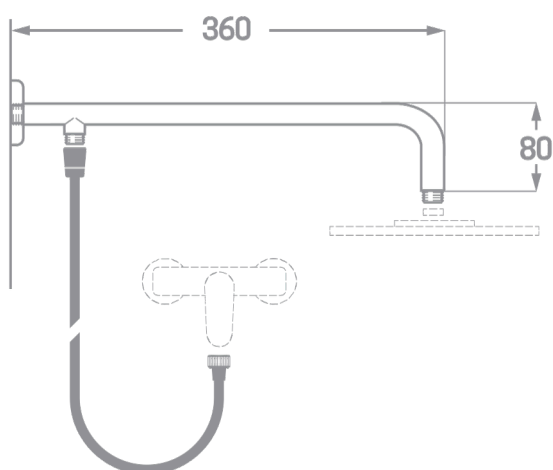

BRAS DOUCHE

ACCESSOIRES DE SALLE
DE BAINS

BRAS DE DOUCHE ENTRÉE INFÉRIEURE

Réf. 03309

EAN 8435136002048

40 pièces

INFORMATIONS

TECHNIQUES

- Fini chromé.
- Acier inoxydable AISI304.
- Entrée 1/2".
- Longueur : 35 cm.
- Tube extra épais Ø20mm.
- Comprend un plafonnier chromé.

SHURECO

RUE DU BREXIT
30300 BEAUCAIRE
contact@shureco.fr
www.shureco.fr