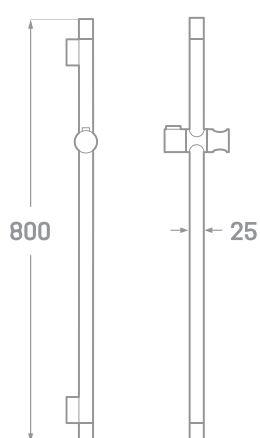

ENSEMBLES DOUCHE

BARRE DE DOUCHE ET ENSEMBLE ALBA

Réf. 03740

EAN 8435136712428

10 pièces

INFORMATIONS TECHNIQUES

- Fini chromé. ▪ Barre en inox 304. ▪ Douchette manuelle 4 positions ALBA avec membrane anticalcaire (Réf. 03722). ▪ Flexible de douche extensible renforcé. ▪ Tablette coulissante pour porte-savon.