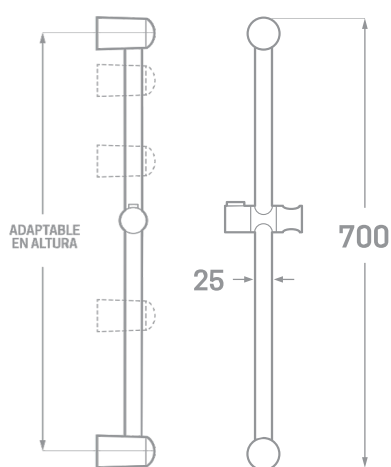

ENSEMBLES DOUCHE

ACCESSOIRES DE SALLE
DE BAINS

BARRE COULISSANTE ET ENSEMBLE DE DOUCHE CALIMA

Réf. 03742

EAN 8435136001782

10 pièces

INFORMATIONS TECHNIQUES

- Fini chromé.
- Hauteur réglable grâce à des supports muraux coulissants.
- Barre en inox 304.
- Douchette manuelle CALIMA 5 positions avec membrane anticalcaire (Réf. 03709).
- Flexible de douche renforcé.