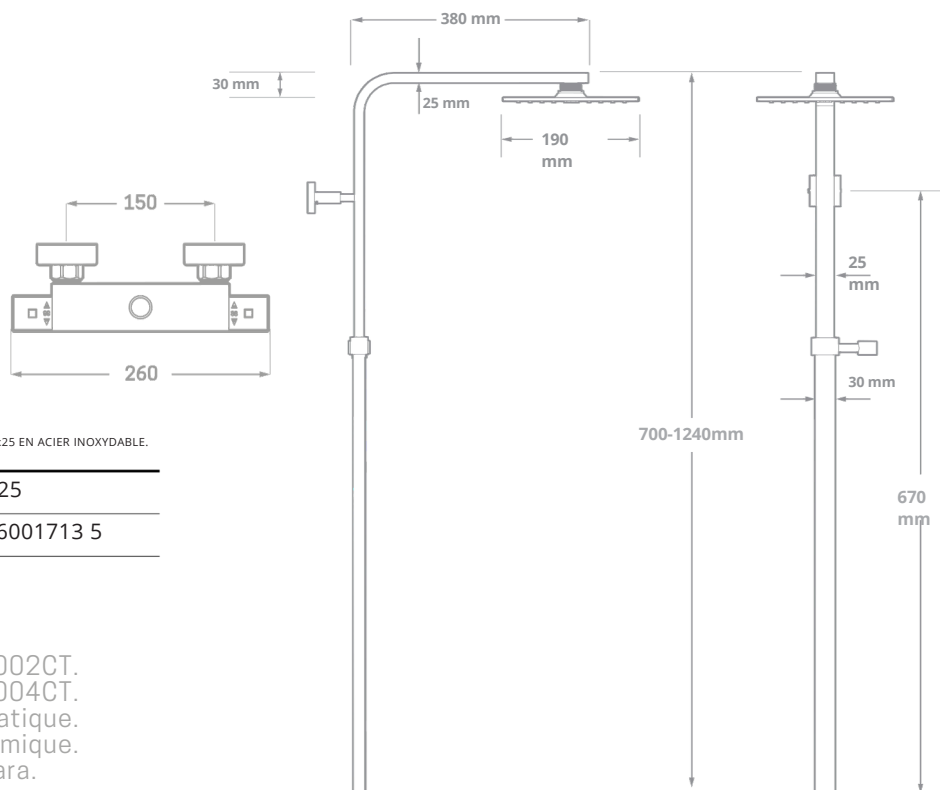

SÉRIE FOULE / COLONNE EN LAITON.

UNE-EN 1111:2017

COLONNE DE DOUCHE AVEC THERMOSTATIQUE

INFORMATIONS TECHNIQUES

- Fini chromé. ▪ Robinets de douche thermostatiques. ▪ Distributeur en laiton. ▪ Barres et supports muraux en laiton. ▪ Extensible : 700-1240 mm. ▪ Support de douche coulissant manuel. ▪ Douchette manuelle avec membrane anticalcaire. ▪ Pommeau de douche carré extra plat en inox avec membrane anticalcaire. ▪ Flexible de douche 150 cm en acier renforcé à double agrafage.

AVEC PULVÉRISATEUR 20x20 EN ACIER INOXYDABLE.

AVEC PULVÉRISATEUR 25x25 EN ACIER INOXYDABLE.

Réf.	03772A20
EAN	8435136001751 5
	pièces.

Réf.	03772A25
EAN	8435136001713 5
	pièces.

PIECES DE RECHANGE Réf. 23002CT.
 Cartouche thermostatique. Réf.23004CT.
 Cartouche thermostatique.
 Réf.236006CT. Distributeur de céramique.
 Réf.03771S. Support coulissant Skara.