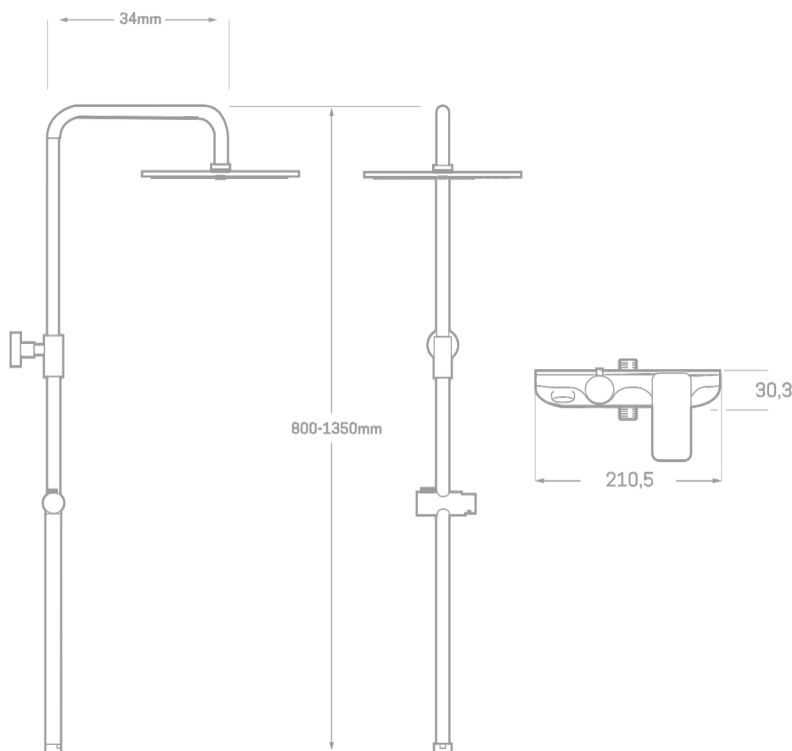

SÉRIE ERGOS / COLONNE EN LAITON.

ROBINETS DE
SALLE DE BAINS

COLONNE DE BAIN AVEC MONOCOMMANDE SKARA

INFORMATIONS TECHNIQUES

- Fini chromé. ▪ Mitigeur de salle de bain SKARA avec étagère. ▪ Distributeur en laiton. ▪ Barres et supports muraux en laiton. ▪ Extensible : 800-1350 mm. ▪ Support de douche coulissant manuel. ▪ Douchette manuelle avec membrane anticalcaire. ▪ Pomme de douche ronde extra plate en inox avec membrane anticalcaire. ▪ Flexible de douche 150 cm en acier renforcé à double agrafage.

AVEC PULVÉRISATEUR Ø20 EN INOX.

Réf. 03795A20

EAN 8435136002475 5

pièces.

AVEC PULVÉRISATEUR Ø25 EN INOX.

Réf. 03795A25

EAN 8435136002482 5

pièces.

PIÈCES DE RECHANGE Réf. 23671. Poignée série Skara. Réf. 00701. Atomiseur en laiton M24/100. Réf. 23635. Cartouche céramique 35 mm. Réf. 23740. Distributeur en céramique. Réf.03761S. Support coulissant Ergos.