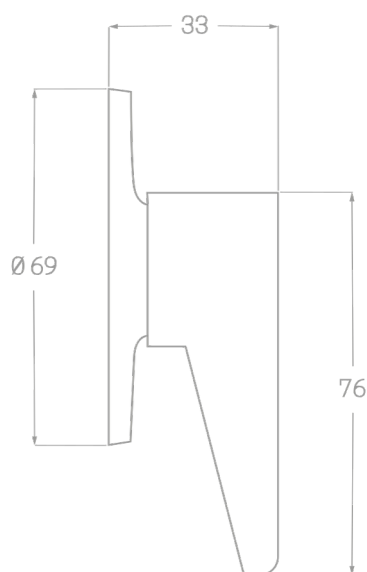

## VOLANT ET PLAFOND LETI POUR CLÉ INTÉGRÉE

Réf. 10120VTE-PLAF

EAN 8435136000037

100 pièces

### INFORMATIONS TECHNIQUES

- Fini chromé. ▪ Comprend deux indices (bleu et rouge).
- Compatible avec les clés à douille carrée de 9 mm.