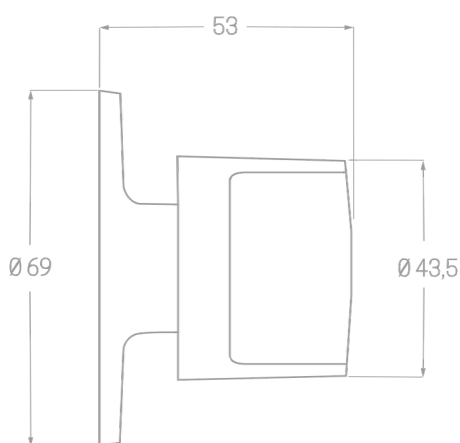

## VOLANT ET PLAFOND FRED POUR CLÉ INTÉGRÉE

Réf. 10140VTE-PLAF

EAN 8435136000020

100 pièces

### INFORMATIONS TECHNIQUES

- Fini chromé.
- Comprend deux index disponibles (bleu et rouge).
- Compatible avec les clés à douille carrée de 9 mm.