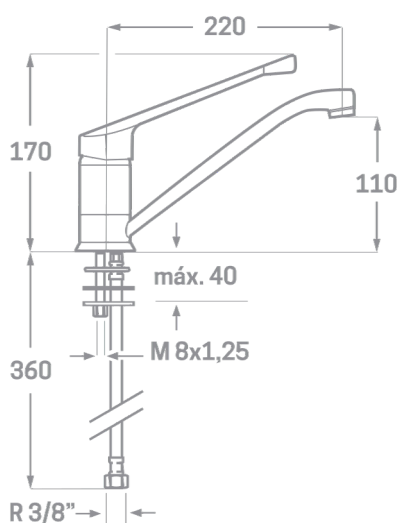

SÉRIE CÉLIBATAIRE / CARTOUCHE CÉRAMIQUE 35 MM.

ROBINETS  
SANITAIRES

## MÉLANGEUR D'ÉVIER SANITAIRE À ÉTAGÈRE

Réf. 11210

EAN 8435136752332

6 pièces

### INFORMATIONS TECHNIQUES

- Fini chromé.
- Poignée sanitaire.
- Bec en laiton façonné.
- Cartouche céramique 35 mm.
- Raccordements Flexitub avec certification AENOR M10x1- H3/8"x 350 mm.
- Atomiseur M24/100 en laiton.
- Vis de fixation en acier inoxydable AISI 301.