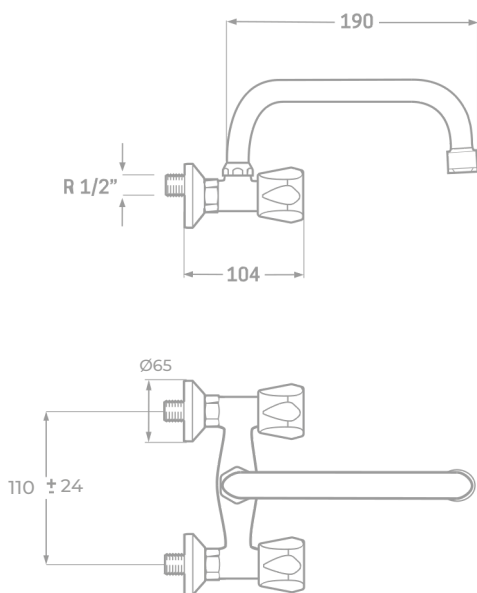

SÉRIEREINE / CADRE DE FERMETURE EN
CÉRAMIQUE.

BATTERIE POUR ÉVIER QUEEN À BEC COURT

Réf. 11922

EAN 8435136700593

12 pièces

INFORMATIONS TECHNIQUES

- Fini chromé. ▪ Cadres de fermeture en céramique. ▪ Bec orientable Ø18 mm. ▪ Filtre atomiseur. ▪ Volants métalliques. ▪ Excentriques en laiton nickelé. ▪ Distance entre excentriques 110mm. ▪ Débit : 7 L/min à 3 BAR.