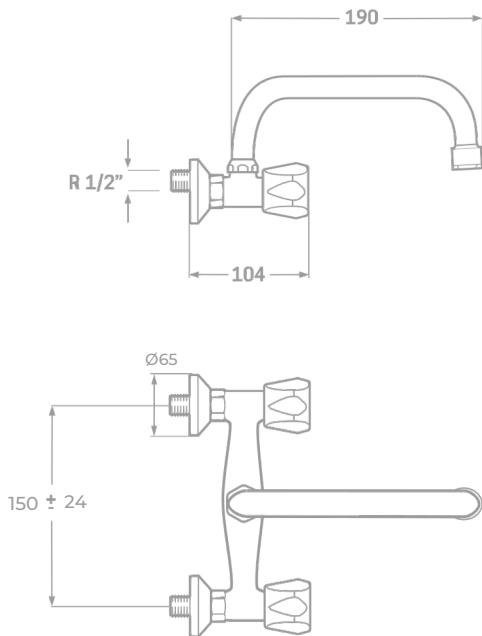

SÉRIEREINE / CADRE DE FERMETURE EN
CÉRAMIQUE.

BATTERIE POUR ÉVIER QUEEN À BEC COURT

Réf. 11924

EAN 8435136700616

12 pièces

INFORMATIONS TECHNIQUES

- Fini chromé. ▪ Cadres de fermeture en céramique. ▪ Bec orientable Ø18 mm. ▪ Filtre atomiseur. ▪ Volants métalliques. ▪ Excentriques en laiton nickelé. ▪ Distance entre excentriques 150mm. ▪ Débit : 7 L/min à 3 BAR.