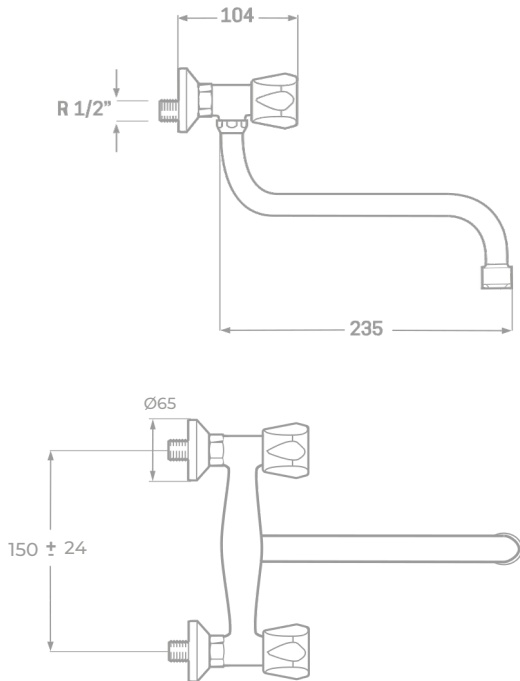

SÉRIEREINE / CADRE DE FERMETURE EN
CÉRAMIQUE.

BATTERIE POUR ÉVIER À BEC BAS QUEEN

Réf. 11926

EAN 8435136752035

12 pièces

INFORMATIONS TECHNIQUES

- Fini chromé. ▪ Cadres de fermeture en céramique. ▪ Bec orientable Ø18 mm. ▪ Filtre atomiseur. ▪ Volants métalliques. ▪ Excentriques en laiton nickelé. ▪ Distance entre excentriques 150mm. ▪ Débit : 7 L/min à 3 BAR.