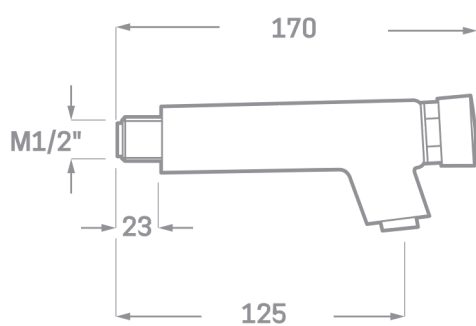

SÉRIE TEMPORISÉ

/ CARTOUCHE TEMPORISÉE.

ROBINET AVANT TEMPORISÉ

Réf.	19003
EAN	8435136701019
	40 pièces

**INFORMATIONS TECHNIQUES**

- Fini chromé. ▪ Cartouche temporisée.
- Atomiseur M24/100 en laiton. ▪ Filtrer les impuretés. ▪ Durée du flux : entre 8 et 12 sec.

PIÈCES DE RECHANGE Réf. 19010.
 Cartouche temporisée en laiton. Réf. 00701.
 Atomiseur en laiton M24/100.

SHURECO

RUE DU BREXIT
 30300 BEAUCAIRE
 contact@shureco.fr
 www.shureco.fr