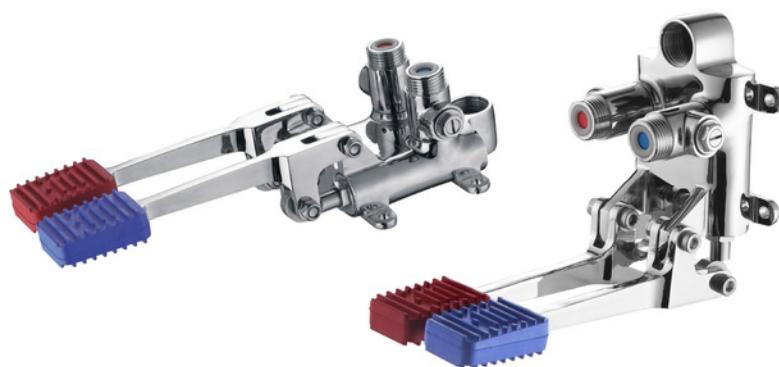

SÉRIE PÉDALE / AU SOL - AU MUR.

## ROBINET MIXEUR 2 PÉDALES FROID / CHAUD

2  
POSICIONE S

Réf. 19011

EAN 8435136701149

10 pièces

### INFORMATIONS TECHNIQUES

- Fini chromé. ▪ Mélangeur 2 eaux : chaude et froide. ▪ Température réglable. ▪ Clapet anti-retour. ▪ Montage en deux positions : horizontale et verticale.

SHURECO

RUE DU BREXIT  
30300 BEAUCAIRE  
contact@shureco.fr  
www.shureco.fr