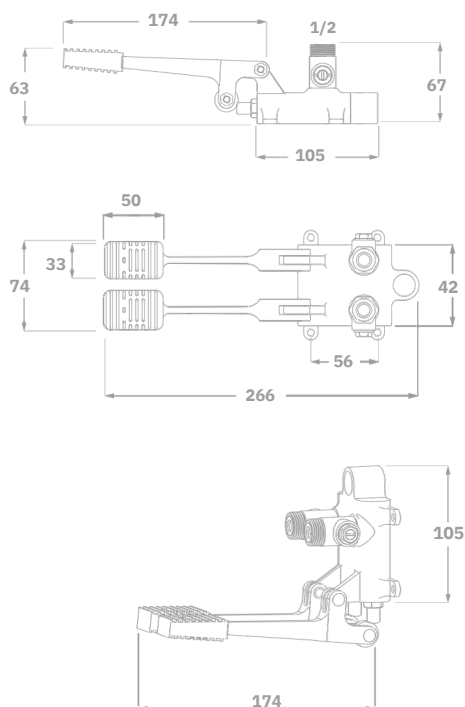

## ROBINET MIXEUR 2 PÉDALES FROID / CHAUD

2  
POSICIONE S

Réf. 19011

EAN 8435136701149

10 pièces

### INFORMATIONS TECHNIQUES

- Fini chromé. ▪ Mélangeur 2 eaux : chaude et froide. ▪ Température réglable. ▪ Clapet anti-retour. ▪ Montage en deux positions : horizontale et verticale.

SHURECO

RUE DU BREXIT  
30300 BEAUCAIRE  
contact@shureco.fr  
www.shureco.fr