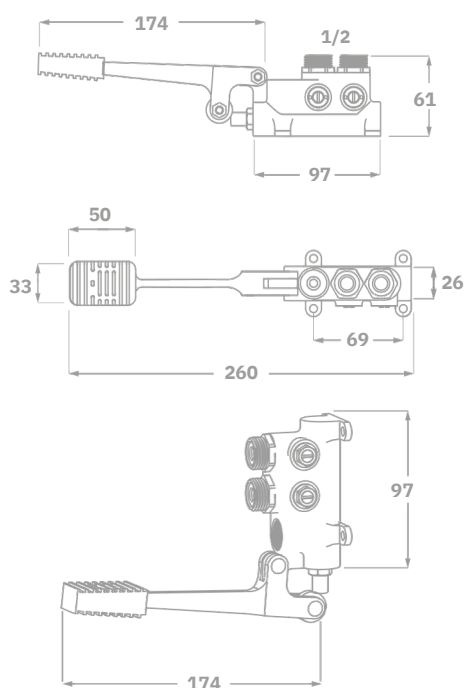

SÉRIE PÉDALE / AU SOL - AU MUR.

ROBINET À PÉDALE MIXEUR FROID/CHAUD

2
POSICIONE S

Réf. 19013

EAN 8435136701132

10 pièces

INFORMATIONS TECHNIQUES

- Fini chromé.
- Mélangeur 2 eaux : chaude et froide.
- Température réglable.
- Clapet anti-retour.
- Montage en deux positions : horizontale et verticale.