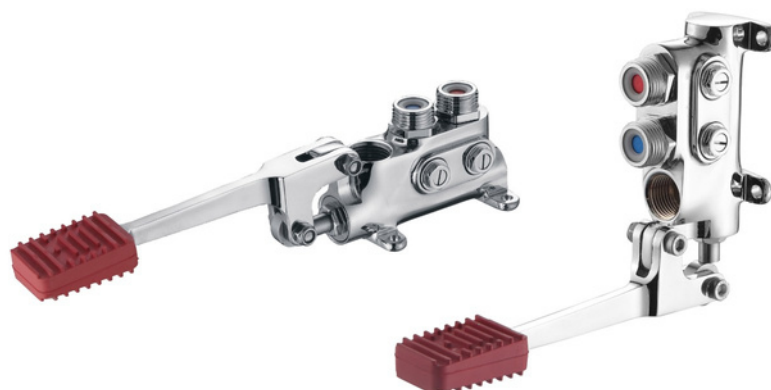

SÉRIE PÉDALE / AU SOL - AU MUR.

ROBINET À PÉDALE MIXEUR FROID/CHAUD

2
POSICIONE S

Réf. 19013

EAN 8435136701132

10 pièces

INFORMATIONS TECHNIQUES

- Fini chromé.
- Mélangeur 2 eaux : chaude et froide.
- Température réglable.
- Clapet anti-retour.
- Montage en deux positions : horizontale et verticale.