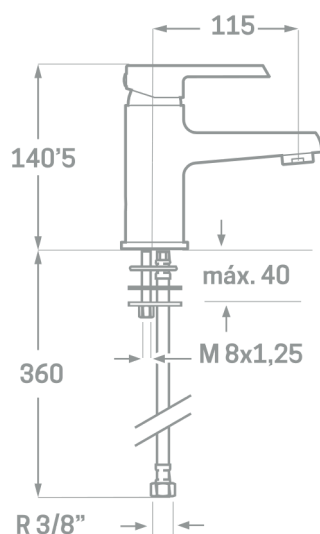

# SÉRIE / CARTOUCHE CÉRAMIQUE HÉRITAGE 35MM.

ACS XP P41 280

UNE 19703:2016

UNE-EN 817:2009

UNE-EN 248:2003

## LAVABO MONOCOMMANDE

Réf. 23103

EAN 8435136000211

6 pièces

### INFORMATIONS TECHNIQUES

- Fini chromé. ▪ Cartouche céramique 35 mm. ▪ Raccordements Flexitub avec certification AENOR M10x1- H3/8"x 350 mm. ▪ Atomiseur M24/100 en laiton. ▪ Vis de fixation en acier inoxydable. ▪ Débit (testé à 3 bar) : 15,7 l/min.

PIÈCES DE RECHANGE Réf. 23667. Poignée série Arvet. Réf. 23635. Cartouche céramique 35 mm. Réf. 00701. Atomiseur en laiton M24/100. Réf. 23699. Vis de fixation en acier AISI 301 Réf. 14199. Jeu de tuyaux 350 mm.