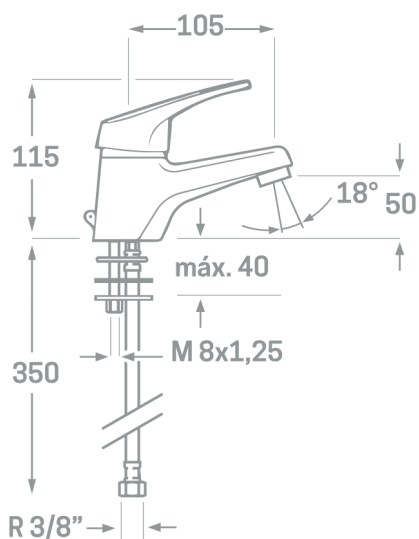

SÉRIE BASIQUE / CARTOUCHE CÉRAMIQUE
40MM.

ACS XP P41 280

UNE 19703:2016

UNE-EN 817:2009

UNE-EN 248:2003

LAVABO MONOCOMMANDE

Réf. 23104

EAN 8435136000891

12 pièces

INFORMATIONS TECHNIQUES

- Fini chromé. ▪ Cartouche céramique 40 mm. ▪ Raccordements Flexitub avec certification AENOR M10x1- H3/8" x 350 mm. ▪ Atomiseur M24/100 en laiton. ▪ Vis de fixation en acier inoxydable.

PIÈCES DE RECHANGE Réf. 23665. Poignée série Basic. Réf. 23600. Cartouche céramique 40 mm. Réf. 00701. Atomiseur en laiton M24/100. Réf. 14199. Jeu de tuyaux 350 mm. Réf. 23699. Vis de fixation en acier AISI 301.