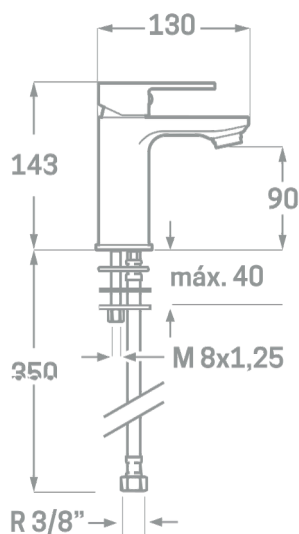

SÉRIE FOULE / CARTOUCHE CÉRAMIQUE 35MM.

LAVABO MONOCOMMANDE

Réf. 23109

EAN 8435136002086

8 pièces

INFORMATIONS TECHNIQUES

- Fini chromé.
- Cartouche céramique 35 mm.
- Raccordements Flexitub avec certification AENOR M10x1- H3/8"x 350 mm.
- Atomiseur M24/100 en laiton.
- Vis de fixation en acier inoxydable.

PIÈCES DE RECHANGE Réf. 23671. Poignée série Skara. Réf. 23735. Cartouche céramique 35 mm. Réf. 00701. Atomiseur en laiton M24/100. Réf. 23699. Vis de fixation en acier AISI 301 Réf. 14199. Jeu de tuyaux 350 mm.