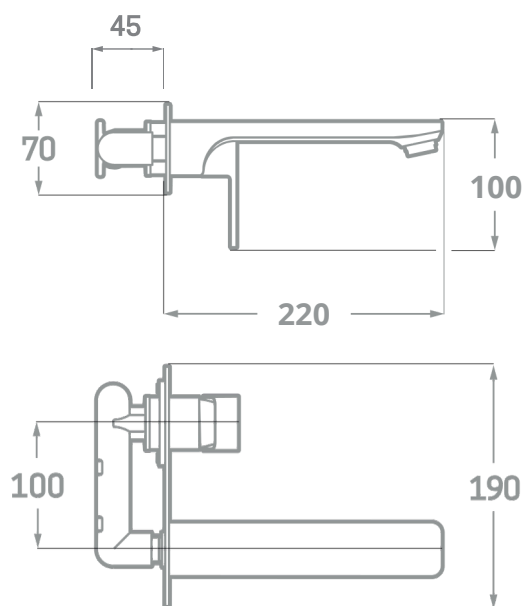

SÉRIE / CARTOUCHE CÉRAMIQUE  
HÉRITAGE 35MM.

## MITIGEUR D'ÉVIER ENCASTRÉ

Réf. 23123

EAN 8435136002147

8 pièces

### INFORMATIONS TECHNIQUES

▪ Fini chromé. ▪ Mélangeur  
intégrés. ▪ Cartouche céramique  
35 mm. ▪ Atomiseur M24/100  
en laiton.

PIÈCES DE RECHANGE Réf. 23667. Poignée  
série Arvet. Réf. 23635. Cartouche  
céramique 35 mm. Réf. 00701. Atomiseur  
en laiton M24/100.