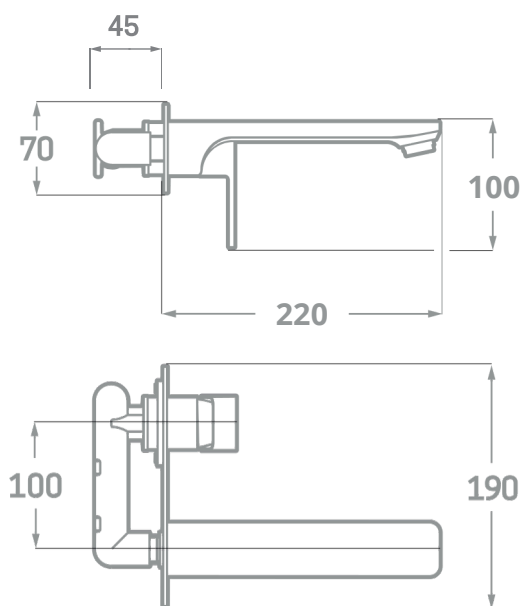

SÉRIE TOI

/ CARTOUCHE CÉRAMIQUE
35MM.

ROBINETS DE
SALLE DE BAINS

MITIGEUR D'ÉVIER ENCASTRÉ

Réf. 23127

EAN 8435136002611

8 pièces

INFORMATIONS TECHNIQUES

▪ Fini chromé. ▪ Mélangeur
intégré. ▪ Cartouche céramique
35 mm. ▪ Atomiseur M24/100
en laiton.

PIÈCES DE RECHANGE Réf. 23669. Poignée
série Sinua. Réf. 23635. Cartouche
céramique 35 mm. Réf. 00701. Distributeur
en laiton M24/100.