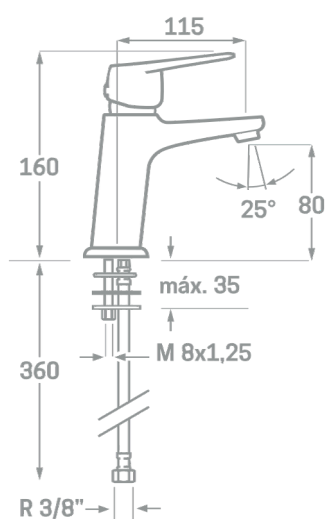

SÉRIE ICÔNE / CARTOUCHE CÉRAMIQUE 35MM.

LAVABO MONOCOMMANDE

Réf. 23130

EAN 8435136707141

10 pièces

INFORMATIONS TECHNIQUES

- Fini chromé. ▪ Cartouche céramique 35 mm. ▪ Raccordements Flexitub avec certification AENOR M8x1,25- H3/8" x 360 mm. ▪ Atomiseur M24/100 en laiton. ▪ Vis de fixation en acier inoxydable.

PIÈCES DE RECHANGE Réf. 23678. Poignée série Icon. Réf. 23635. Cartouche céramique 35 mm. Réf. 00701. Atomiseur en laiton M24/100. Réf. 23699. Vis de fixation en acier AISI 301 Réf. 14199. Jeu de tuyaux 350 mm.