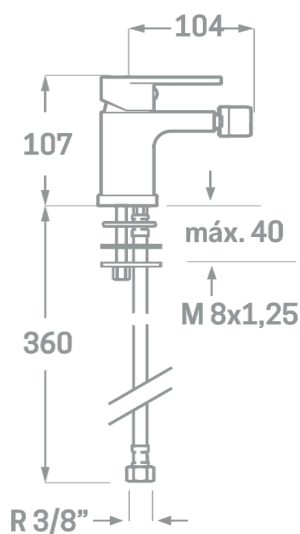

SÉRIE LÉGENDE / CARTOUCHE CÉRAMIQUE 35MM.

BIDET MONOMANDE

Réf. 23205

EAN 8435136000990

8 pièces

INFORMATIONS TECHNIQUES

- Fini chromé. ▪ Cartouche céramique 35 mm. ▪ Raccordements Flexitub avec certification AENOR M10x1- H3/8" x 350 mm. ▪ Atomiseur M24/100 en laiton. ▪ Vis de fixation en acier inoxydable.

PIÈCES DE RECHANGE Réf. 23668. Poignée série Legend. Réf. 23735. Cartouche céramique 35 mm. Réf. 00703. Atomiseur en laiton H22/100. Réf. 23699. Vis de fixation en acier AISI 301 Réf. 14199. Jeu de tuyaux 350 mm.