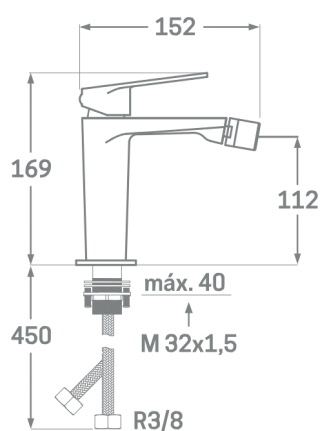

SÉRIE BIEN / CARTOUCHE CÉRAMIQUE  
26MM.

ACS XP P41 280

## BIDET MONOMANDE

Réf. 23235

EAN 8435136716877

12 pièces

### INFORMATIONS TECHNIQUES

- Fini chromé. ▪ Cartouche céramique 26 mm. ▪ Raccordements Flexitub avec certification AENOR M32x1,5- H3/8" x 450 mm. ▪ Atomiseur M24/100 en laiton. ▪ Débit (testé à 3 bar) : 11,5 l/min.