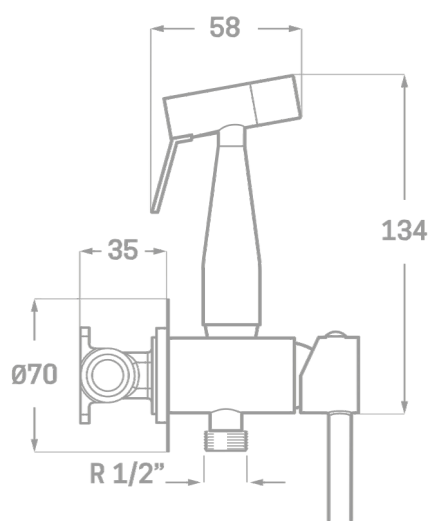

SÉRIE HYGIÉNIQUE / CARTOUCHE CÉRAMIQUE 25 MM.

MITIGEUR BIDET/WC HYGIÉNIQUE COMPACT ERGOS

Réf. 23293

EAN 8435136002727

10 pièces

INFORMATIONS TECHNIQUES

- Fini chromé. ▪ Cartouche céramique 25 mm. ▪ 1 m de flexible renforcé. ▪ Manuel en laiton. ▪ Deux sorties : eau chaude et eau froide.

PIÈCES DE RECHANGE Réf. 23290F.
Tuyau pour bidet/WC. Réf. 23290M.
Manuel d'hygiène Ergos.

SHURECO

RUE DU BREXIT
30300 BEAUCAIRE
contact@shureco.fr
www.shureco.fr