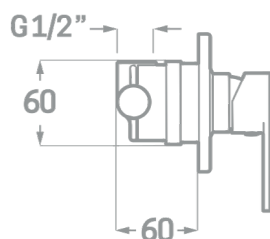

SÉRIE / CARTOUCHE CÉRAMIQUE
HÉRITAGE 35MM.

MITIGEUR DE DOUCHE À ENCASTRER 1 VOIE

Réf. 23301R3

EAN 8435136002550

8 pièces

INFORMATIONS TECHNIQUES

- Fini chromé. ▪ Mélangeur intégré. ▪ Cartouche céramique 35 mm. ▪ Mélangeur eau chaude/eau froide. ▪ 1 sortie H1/2".

PIÈCES DE RECHANGE Réf. 23667. Poignée série Arvet. Réf. 23635. Cartouche céramique 35 mm.

SHURECO

RUE DU BREXIT
30300 BEUCAIRE
contact@shureco.fr
www.shureco.fr