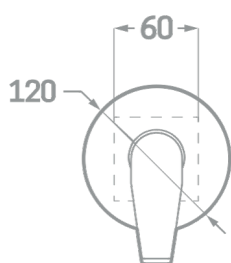

SÉRIE / CARTOUCHE CÉRAMIQUE
HÉRITAGE 35MM.

MITIGEUR DE DOUCHE À ENCASTRER 1 VOIE

Réf. 23301R3

EAN 8435136002550

8 pièces

INFORMATIONS TECHNIQUES

- Fini chromé. ▪ Mélangeur intégré. ▪ Cartouche céramique 35 mm. ▪ Mélangeur eau chaude/eau froide. ▪ 1 sortie H1/2".

PIÈCES DE RECHANGE Réf. 23667. Poignée série Arvet. Réf. 23635. Cartouche céramique 35 mm.

SHURECO

RUE DU BREXIT
30300 BEUCAIRE
contact@shureco.fr
www.shureco.fr