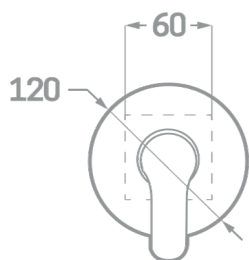

SÉRIE TOUT

/ CARTOUCHE CÉRAMIQUE
35MM.

ROBINETS DE
SALLE DE BAINS

MITIGEUR DE DOUCHE À ENCASTRER 1 VOIE

Réf. 23301R6

EAN 8435136002499

8 pièces

INFORMATIONS TECHNIQUES

- Fini chromé. ▪ Mélangeur intégré. ▪ Cartouche céramique 35 mm. ▪ Mélangeur eau chaude/eau froide. ▪ 1 sortie H1/2".

PIÈCES DE RECHANGE Réf. 23670. Poignée série Omnia. Réf. 23635. Cartouche céramique 35 mm.