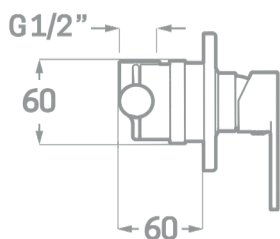

SÉRIE TOUT

/ CARTOUCHE CÉRAMIQUE
35MM.

ROBINETS DE
SALLE DE BAINS

MITIGEUR DE DOUCHE À ENCASTRER 1 VOIE

Réf. 23301R6

EAN 8435136002499

8 pièces

INFORMATIONS TECHNIQUES

- Fini chromé. ▪ Mélangeur intégré. ▪ Cartouche céramique 35 mm. ▪ Mélangeur eau chaude/eau froide. ▪ 1 sortie H1/2".

PIÈCES DE RECHANGE Réf. 23670. Poignée série Omnia. Réf. 23635. Cartouche céramique 35 mm.