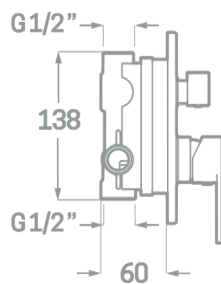

SÉRIE

/ CARTOUCHE CÉRAMIQUE  
HÉRITAGE 35MM.

ROBINETS DE  
SALLE DE BAINS

## MITIGEUR DE DOUCHE À ENCASTRER 2 VOIES

Réf. 23302R3

EAN 8435136002567

8 pièces

### INFORMATIONS TECHNIQUES

- Fini chromé. ▪ Mélangeur intégré. ▪ Cartouche céramique 35 mm. ▪ Distributeur 3 positions : spray, manuel et fermé. ▪ Mélangeur eau chaude/eau froide. ▪ 2 sorties H1/2".

PIÈCES DE RECHANGE Réf. 23667. Poignée série Arvet. Réf. 23635. Cartouche céramique 35 mm. Réf. 23007CT. Distributeur de céramique.