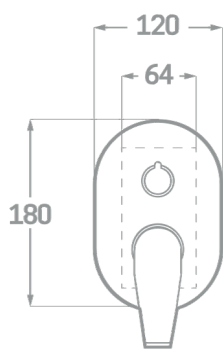

SÉRIE

/ CARTOUCHE CÉRAMIQUE  
HÉRITAGE 35MM.

ROBINETS DE  
SALLE DE BAINS

## MITIGEUR DE DOUCHE À ENCASTRER 2 VOIES

Réf. 23302R3

EAN 8435136002567

8 pièces

### INFORMATIONS TECHNIQUES

- Fini chromé. ▪ Mélangeur intégré. ▪ Cartouche céramique 35 mm. ▪ Distributeur 3 positions : spray, manuel et fermé. ▪ Mélangeur eau chaude/eau froide. ▪ 2 sorties H1/2".

PIÈCES DE RECHANGE Réf. 23667. Poignée série Arvet. Réf. 23635. Cartouche céramique 35 mm. Réf. 23007CT. Distributeur de céramique.