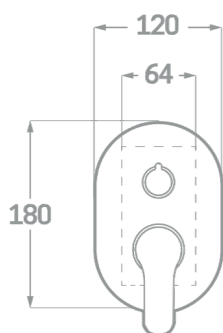

SÉRIE TOUT

/ CARTOUCHE CÉRAMIQUE
35MM.

ROBINETS DE
SALLE DE BAINS

MITIGEUR DE DOUCHE À ENCASTRER 2 VOIES

Réf. 23302R6

EAN 8435136002505

8 pièces

INFORMATIONS TECHNIQUES

- Fini chromé. ▪ Mélangeur intégré. ▪ Cartouche céramique 35 mm. ▪ Distributeur 3 positions : spray, manuel et fermé. ▪ Mélangeur eau chaude/eau froide. ▪ 2 sorties H1/2".

PIÈCES DE RECHANGE Réf. 23670. Poignée série Omnia. Réf. 23635. Cartouche céramique 35 mm. Réf. 23007CT. Distributeur de céramique.