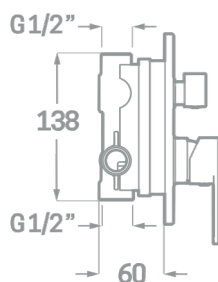

SÉRIE TOUT

/ CARTOUCHE CÉRAMIQUE
35MM.

ROBINETS DE
SALLE DE BAINS

MITIGEUR DE DOUCHE À ENCASTRER 2 VOIES

Réf. 23302R6

EAN 8435136002505

8 pièces

INFORMATIONS TECHNIQUES

- Fini chromé. ▪ Mélangeur intégré. ▪ Cartouche céramique 35 mm. ▪ Distributeur 3 positions : spray, manuel et fermé. ▪ Mélangeur eau chaude/eau froide. ▪ 2 sorties H1/2".

PIÈCES DE RECHANGE Réf. 23670. Poignée série Omnia. Réf. 23635. Cartouche céramique 35 mm. Réf. 23007CT. Distributeur de céramique.