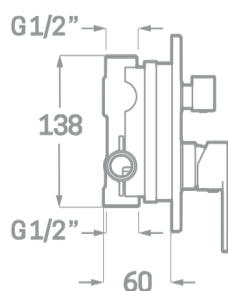

SÉRIE TOI

/ CARTOUCHE CÉRAMIQUE  
35MM.

ROBINETS DE  
SALLE DE BAINS

## MITIGEUR DE DOUCHE À ENCASTRER 2 VOIES

Réf. 23302R7

EAN 8435136002543

8 pièces

### INFORMATIONS TECHNIQUES

- Fini chromé. ▪ Mélangeur intégré. ▪ Cartouche céramique 35 mm. ▪ Distributeur 3 positions : spray, manuel et fermé. ▪ Mélangeur eau chaude/eau froide. ▪ 2 sorties H1/2".

PIÈCES DE RECHANGE Réf. 23669. Poignée série Sinua. Réf. 23635. Cartouche céramique 35 mm. Réf.23307CT. Distributeur de céramique.