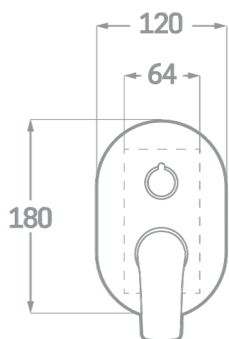

SÉRIE TOI

/ CARTOUCHE CÉRAMIQUE  
35MM.

ROBINETS DE  
SALLE DE BAINS

## MITIGEUR DE DOUCHE À ENCASTRER 2 VOIES

Réf. 23302R7

EAN 8435136002543

8 pièces

### INFORMATIONS TECHNIQUES

- Fini chromé. ▪ Mélangeur intégré. ▪ Cartouche céramique 35 mm. ▪ Distributeur 3 positions : spray, manuel et fermé. ▪ Mélangeur eau chaude/eau froide. ▪ 2 sorties H1/2".

PIÈCES DE RECHANGE Réf. 23669. Poignée série Sinua. Réf. 23635. Cartouche céramique 35 mm. Réf.23307CT. Distributeur de céramique.