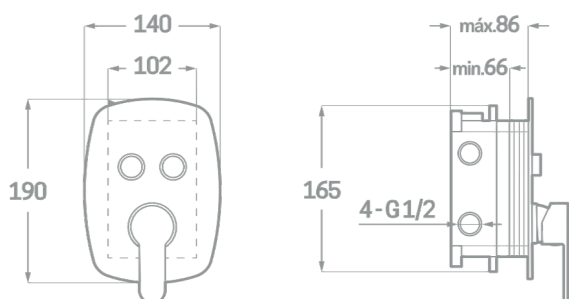

SÉRIE TOUT

/ CARTOUCHE CÉRAMIQUE
35MM.

ROBINETS DE
SALLE DE BAINS

MITIGEUR DE DOUCHE ENCASTRÉ AVEC BOUTON 2 VOIES

Réf. 23302RP6

EAN 8435136710394

8 pièces

INFORMATIONS TECHNIQUES

- Fini chromé.
- Mélangeur à encastrer avec bouton poussoir.
- Cartouche céramique 35 mm.
- Distributeur à bouton-poussoir.
- Mélangeur eau chaude/eau froide.
- 2 sorties H1/2".

FILETS DE REMPLACEMENT Réf. 23670. Poignée série Omnia. Réf. 23635. Cartouche céramique 35 mm. Réf. 23302PDIST. Distributeur-Bouton-poussoir.