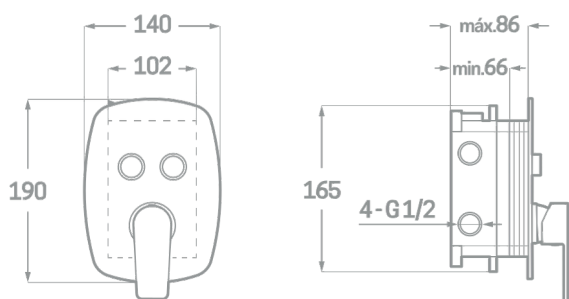

SÉRIE TOI

/ CARTOUCHE CÉRAMIQUE
35MM.

ROBINETS DE
SALLE DE BAINS

MITIGEUR DE DOUCHE ENCASTRÉ AVEC BOUTON 2 VOIES

Réf. 23302RP7

EAN 8435136710677

8 pièces

INFORMATIONS TECHNIQUES

- Fini chromé.
- Mélangeur à encastrer avec bouton poussoir.
- Cartouche céramique 35 mm.
- Distributeur à bouton-poussoir.
- Mélangeur eau chaude/eau froide.
- 2 sorties H1/2".

PIÈCES DE RECHANGE Réf. 23669. Poignée série Sinua. Réf. 23635. Cartouche céramique 35 mm. Réf.23302PDIST. Distributeur-Bouton-poussoir.