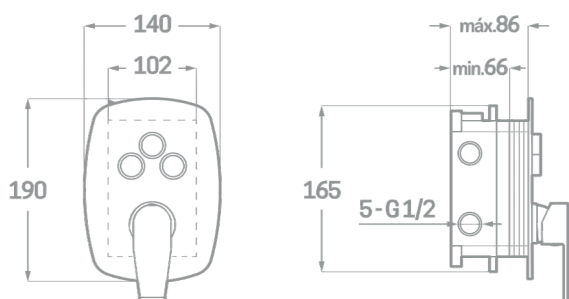

SÉRIE / CARTOUCHE CÉRAMIQUE  
HÉRITAGE 35MM.

MITIGEUR DE SALLE DE BAIN ENCASTRÉ AVEC BOUTON 3 VOIES

Réf. 23303RP3

EAN 8435136711483

8 pièces

INFORMATIONS TECHNIQUES

- Fini chromé.
- Mélangeur à encastrer avec bouton poussoir.
- Cartouche céramique 35 mm.
- Distributeur à bouton-poussoir.
- Mélangeur eau chaude/eau froide.
- 3 sorties H1/2".

PIÈCES DE RECHANGE Réf. 23667. Poignée série Arvet. Réf. 23635. Cartouche céramique 35 mm. Réf. 23302PDIST. Distributeur-Bouton-poussoir.

SHURECO

RUE DU BREXIT  
30300 BEUCAIRE  
contact@shureco.fr  
www.shureco.fr