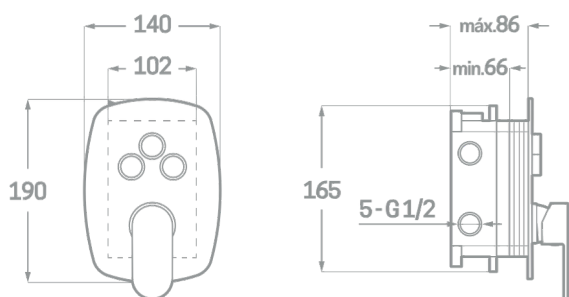

SÉRIE LÉGENDE / CARTOUCHE CÉRAMIQUE 35MM.

ROBINETS DE
SALLE DE BAINS

MITIGEUR DE SALLE DE BAIN ENCASTRÉ AVEC BOUTON 3 VOIES

Réf. 23303RP5

EAN 8435136710660

8 pièces

INFORMATIONS TECHNIQUES

- Fini chromé.
- Mélangeur à encastrer avec bouton poussoir.
- Cartouche céramique 35 mm.
- Distributeur à bouton-poussoir.
- Mélangeur eau chaude/eau froide.
- 3 sorties H1/2".

PIÈCES DE RECHANGE Réf. 23668. Poignée série Legend. Réf. 23635. Cartouche céramique 35 mm. Réf.23302PDIST. Distributeur-Bouton-poussoir.

SHURECO

RUE DU BREXIT
30300 BEUCAIRE
contact@shureco.fr
www.shureco.fr