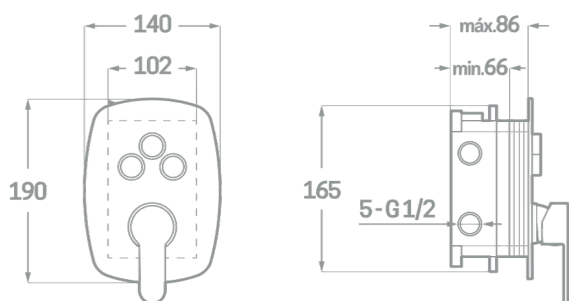

SÉRIE TOUT

/ CARTOUCHE CÉRAMIQUE
35MM.

ROBINETS DE
SALLE DE BAINS

MITIGEUR DE SALLE DE BAIN ENCASTRÉ AVEC BOUTON 3 VOIES

Réf. 23303RP6

EAN 8435136710646

8 pièces

INFORMATIONS TECHNIQUES

- Fini chromé.
- Mélangeur à encastrer avec bouton poussoir.
- Cartouche céramique 35 mm.
- Distributeur à bouton-poussoir.
- Mélangeur eau chaude/eau froide.
- 3 sorties H1/2".

PIÈCES DE RECHANGE Réf. 23670. Poignée série Omnia. Réf. 23635. Cartouche céramique 35 mm. Réf.23302PDIST. Distributeur-Bouton-poussoir.