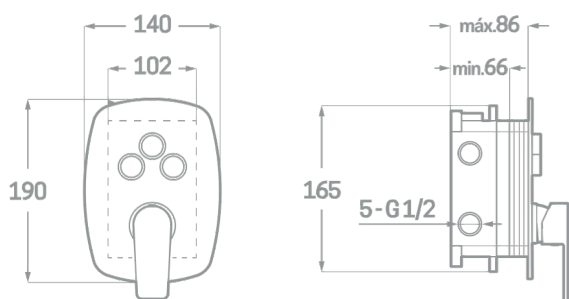

SÉRIE TOI

/ CARTOUCHE CÉRAMIQUE
35MM.

ROBINETS DE
SALLE DE BAINS

MITIGEUR DE SALLE DE BAIN ENCASTRÉ AVEC BOUTON 3 VOIES

Réf. 23303RP7

EAN 8435136710684

8 pièces

INFORMATIONS TECHNIQUES

- Fini chromé.
- Mélangeur à encastrer avec bouton poussoir.
- Cartouche céramique 35 mm.
- Distributeur à bouton-poussoir.
- Mélangeur eau chaude/eau froide.
- 3 sorties H1/2".

PIÈCES DE RECHANGE Réf. 23669. Poignée série Sinua. Réf. 23635. Cartouche céramique 35 mm. Réf.23302PDIST. Distributeur-Bouton-poussoir.