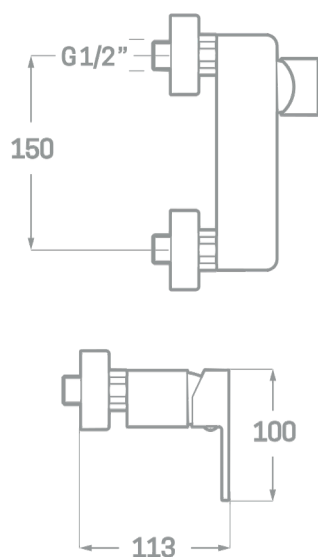

SÉRIE FOULE / CARTOUCHE CÉRAMIQUE 35MM.

MITIGEUR DE DOUCHE

Réf. 23309

EAN 8435136002130

8 pièces

INFORMATIONS TECHNIQUES

- Fini chromé. ▪ Cartouche céramique 35 mm. ▪ Excentriques en laiton nickelé. ▪ Ensemble de douche inclus.

REPUESTOS Réf. 23671. Série Skara à une main. Réf. 23635. Cartouche céramique 35 mm.