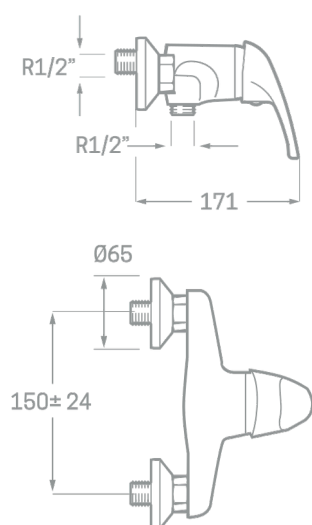

SÉRIE CÉLIBATAIRE / CARTOUCHE CÉRAMIQUE
40MM.

ACS XP P41 280

UNE 19703:2016

UNE-EN 817:2009

UNE-EN 248:2003

MITIGEUR DE DOUCHE

Réf. 23402

EAN 8435136700654

12 pièces

INFORMATIONS TECHNIQUES

- Fini chromé. ▪ Cartouche céramique 40 mm. ▪ Excentriques en laiton nickelé. ▪ Débit (testé à 3 bar) : 11,3 l/min. ▪ Ensemble de douche inclus.

PIÈCES DE RECHANGE Réf. 23666. Poignée série Enkel. Réf. 23600. Cartouche céramique 40 mm.