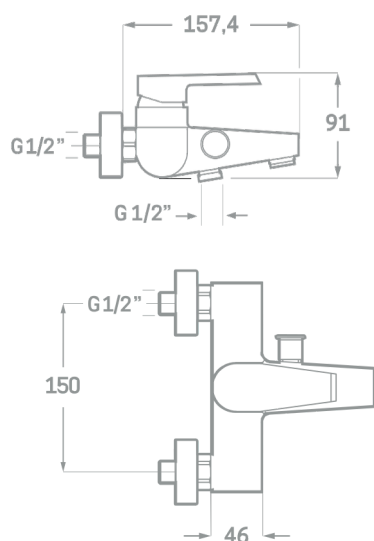

# SÉRIE / CARTOUCHE CÉRAMIQUE HÉRITAGE<sup>35MM.</sup>

ACS XP P41 280

UNE 19703:2016

UNE-EN 817:2009

UNE-EN 248:2003

## MÉLANGEUR DE SALLE DE BAIN

Réf. 23403

EAN 8435136000242

6 pièces

### INFORMATIONS TECHNIQUES

- Fini chromé. ▪ Cartouche céramique 35 mm. ▪ Atomiseur M24/100 en laiton. ▪ Distributeur en laiton. ▪ Excentriques en laiton nickelé. ▪ Débit position douche (testé à 3 bar) : 11,6 l/min. ▪ Débit position baignoire (testé à 3 bar) : 20,2 l/min. ▪ Ensemble de douche inclus.

PIÈCES DE RECHANGE Réf. 23667. Poignée série Arvet. Réf. 23635. Cartouche céramique 35 mm. Réf. 00701. Atomiseur en laiton M24/100. Réf. 23403DIST. Distributeur de laiton.

Poignée et support en plastique ABS.  
Flex métallique.  
Longueur de pliage : 150-170 cm.  
Diamètre de la tête du manche : 10 cm.