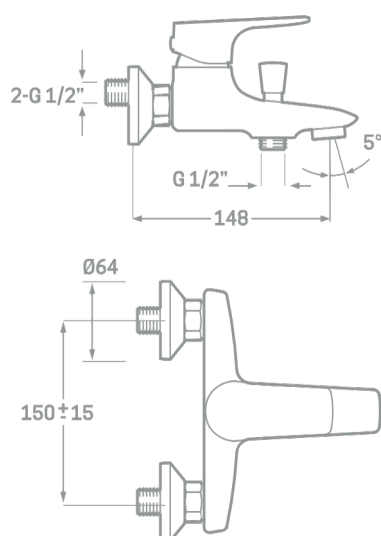

SÉRIE TOI

/ CARTOUCHE CÉRAMIQUE
35MM.

ACS XP P41 280

UNE 19703:2016

UNE-EN 817:2009

UNE-EN 248:2003

MÉLANGEUR DE SALLE DE BAIN

Réf. 23407

EAN 8435136001508

6 pièces

INFORMATIONS TECHNIQUES

- Fini chromé.
- Cartouche céramique 35 mm.
- Atomiseur M24/100 en laiton.
- Distributeur en laiton.
- Excentriques en laiton nickelé.
- Ensemble de douche inclus.

Poignée et support en plastique ABS.

Flex métallique.

Longueur de pliage : 150-170 cm.

Diamètre de la tête du manche : 8 cm.

PIÈCES DE RECHANGE Réf. 23669. Poignée série Sinua. Réf. 23635. Cartouche céramique 35 mm. Réf. 23407DIST. Distributeur de laiton. Réf. 00701. Atomiseur en laiton M24/100.