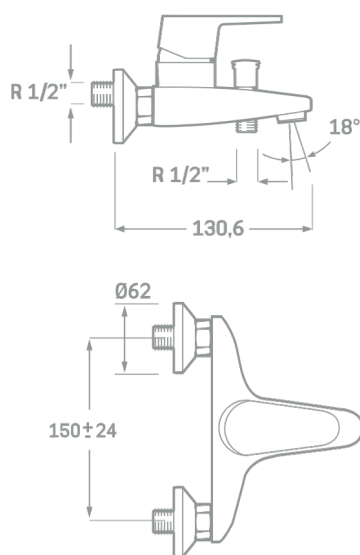

SÉRIE ÉQUILIBRE / CARTOUCHE CÉRAMIQUE 40MM.

ACS XP P41 280

UNE 19703:2016

UNE-EN 817:2009

UNE-EN 248:2003

MÉLANGEUR DE SALLE DE BAIN

Réf. 23408

EAN 8435136001553

12 pièces

INFORMATIONS TECHNIQUES

- Fini chromé. ▪ Cartouche céramique 40 mm. ▪ Atomiseur M24/100 en laiton. ▪ Distributeur en laiton. ▪ Excentriques en laiton nickelé. ▪ Ensemble de douche inclus.

PIÈCES DE RECHANGE Réf. 23674. Poignée série Balans. Réf. 23600. Cartouche céramique 40 mm. Réf. 00701. Atomiseur en laiton M24/100. Réf. 23408DIST. Distributeur de laiton.