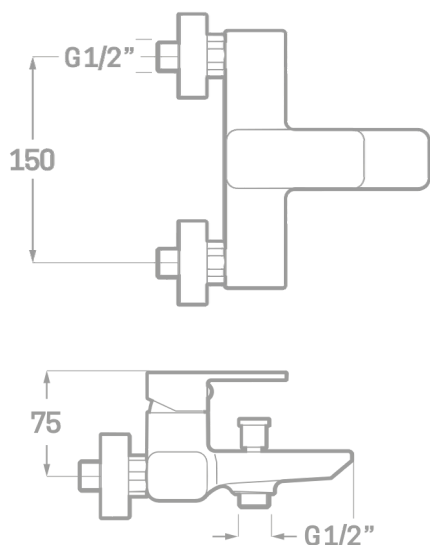

SÉRIE FOULE / CARTOUCHE CÉRAMIQUE
35MM.

ROBINETS DE
SALLE DE BAINS

MÉLANGEUR DE SALLE DE BAIN

Réf. 23409

EAN 8435136002116

8 pièces

INFORMATIONS TECHNIQUES

- Fini chromé. ▪ Cartouche céramique 35 mm. ▪ Atomiseur M24/100 en laiton. ▪ Distributeur en laiton. ▪ Excentriques en laiton nickelé. ▪ Ensemble de douche inclus.

PIÈCES DE RECHANGE Réf. 23671.
Poignée série Skara. Réf. 23635.
Cartouche céramique 35 mm.
Réf.23409DIST. Distributeur de laiton.

SHURECO

RUE DU BREXIT
30300 BEAUCAIRE
contact@shureco.fr
www.shureco.fr