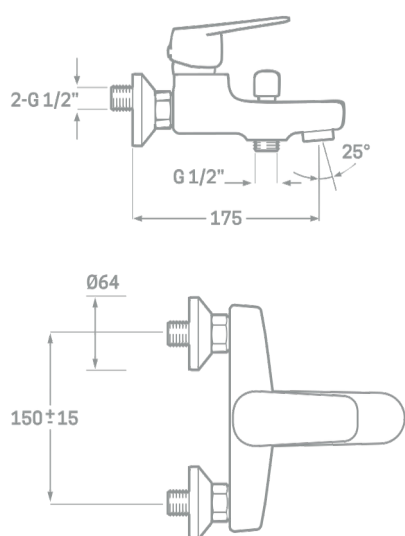

SÉRIE ICÔNE / CARTOUCHE CÉRAMIQUE 35MM.

MÉLANGEUR DE SALLE DE BAIN

Réf. 23430

EAN 8435136707257

10 pièces

INFORMATIONS TECHNIQUES

- Fini chromé.
- Cartouche céramique 35 mm.
- Atomiseur M24/100 en laiton.
- Distributeur en laiton.
- Excentriques en laiton nickelé.
- Ensemble de douche inclus.

Poignée et support en plastique ABS.
Flex métallique.

Longueur de pliage : 170 cm.

Diamètre de la tête du manche : 7 cm.

PIÈCES DE RECHANGE Réf. 23678. Poignée série Icon. Réf. 23635. Cartouche céramique 35 mm. Réf. 00701. Atomiseur en laiton M24/100. Réf. 23430DIST. Distributeur de laiton.