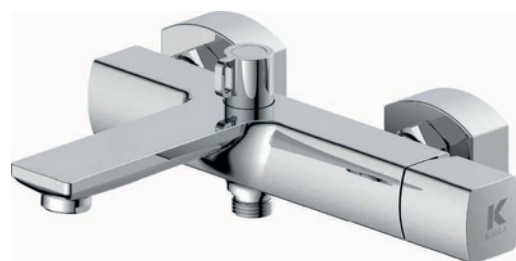

# SÉRIE FARO / CARTOUCHE CÉRAMIQUE 30MM.

ROBINETS DE  
SALLE DE BAINS

## MÉLANGEUR DE SALLE DE BAIN

Réf. 23432

EAN 8435136709497

10 pièces

### INFORMATIONS TECHNIQUES

- Fini chromé. ▪ Cartouche céramique 30 mm. ▪ Atomiseur M24/100 en laiton. ▪ Distributeur à montage en céramique. ▪ Excentriques en laiton nickelé. ▪ Ensemble de douche inclus.

Poignée et support en plastique ABS. Flex métallique. Longueur flexible : 170 cm. Diamètre de la tête du manche : 10 cm.

PIÈCES DE RECHANGE Réf. 23680. Poignée série Faro. Réf. 23730. Cartouche céramique 30 mm. Réf. 00711. Atomiseur en laiton H24/100. Réf. 23432/33. Jeu de tuyaux de 350 mm.