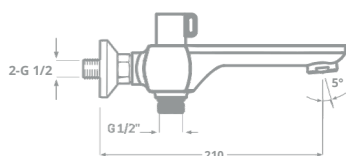

SÉRIE FARO / CARTOUCHE CÉRAMIQUE 30MM.

ROBINETS DE
SALLE DE BAINS

MÉLANGEUR DE SALLE DE BAIN

Réf. 23432

EAN 8435136709497

10 pièces

INFORMATIONS TECHNIQUES

- Fini chromé. ▪ Cartouche céramique 30 mm. ▪ Atomiseur M24/100 en laiton. ▪ Distributeur à montage en céramique. ▪ Excentriques en laiton nickelé. ▪ Ensemble de douche inclus.

Poignée et support en plastique ABS. Flex métallique. Longueur flexible : 170 cm. Diamètre de la tête du manche : 10 cm.

PIÈCES DE RECHANGE Réf. 23680. Poignée série Faro. Réf. 23730. Cartouche céramique 30 mm. Réf. 00711. Atomiseur en laiton H24/100. Réf. 23432/33. Jeu de tuyaux de 350 mm.

SHURECO

RUE DU BREXIT
30300 BEUCAIRE
contact@shureco.fr
www.shureco.fr