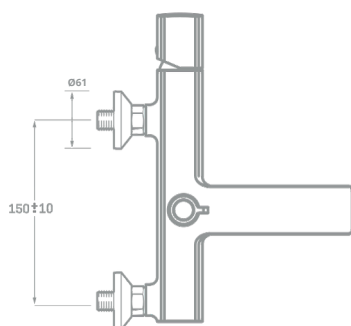

# SÉRIE FARO / CARTOUCHE CÉRAMIQUE 30MM.

ROBINETS DE  
SALLE DE BAINS

## MÉLANGEUR DE SALLE DE BAIN

Réf. 23432

EAN 8435136709497

10 pièces

### INFORMATIONS TECHNIQUES

- Fini chromé. ▪ Cartouche céramique 30 mm. ▪ Atomiseur M24/100 en laiton. ▪ Distributeur à montage en céramique. ▪ Excentriques en laiton nickelé. ▪ Ensemble de douche inclus.

Poignée et support en plastique ABS. Flex métallique. Longueur flexible : 170 cm. Diamètre de la tête du manche : 10 cm.

PIÈCES DE RECHANGE Réf. 23680. Poignée série Faro. Réf. 23730. Cartouche céramique 30 mm. Réf. 00711. Atomiseur en laiton H24/100. Réf. 23432/33. Jeu de tuyaux de 350 mm.