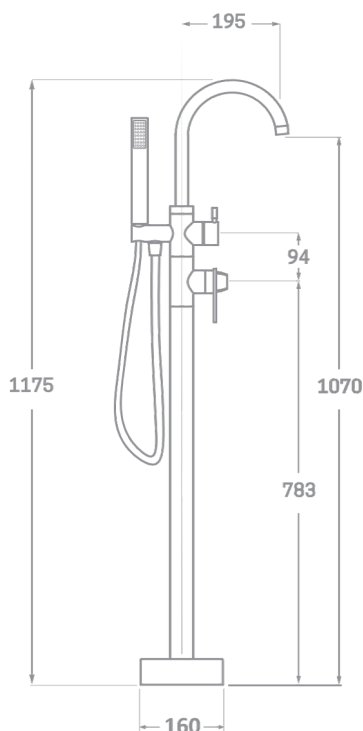

SÉRIE PLENUM / CARTOUCHE CÉRAMIQUE 35MM.

ROBINETS DE
SALLE DE BAINS

MÉLANGEUR DE SALLE DE BAIN SUR PIED

Réf. 23434EXC

EAN 8435136712510

3 pièces.

INFORMATIONS TECHNIQUES

- Fini brossé mat. ▪ Fabriqué en acier inoxydable et laiton. ▪ Cartouche céramique 35 mm. ▪ Atomiseur 20/100. ▪ Distributeur en acier inoxydable. ▪ Ensemble de douche inclus.

PIÈCES DE RECHANGE Réf. 23689C.
Poignée série Plenum. Réf. 23635.
Cartouche céramique 35 mm. Réf. 00732.
Atomiseur en acier 20/100.

SHURECO

RUE DU BREXIT
30300 BEUCAIRE
contact@shureco.fr
www.shureco.fr