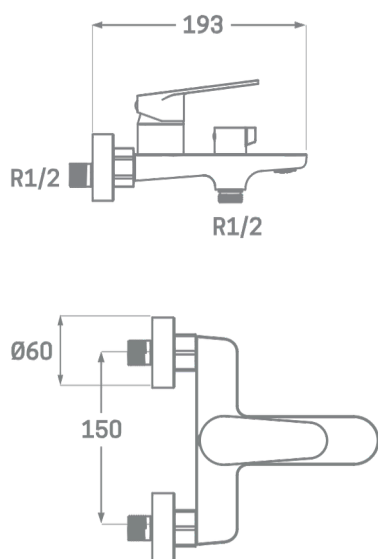

SÉRIE BIEN / CARTOUCHE CÉRAMIQUE
35MM.

ACS XP P41 280

MÉLANGEUR DE SALLE DE BAIN

Réf. 23435

EAN 8435136716976

8 pièces

INFORMATIONS TECHNIQUES

- Fini chromé. ▪ Cartouche céramique 35 mm. ▪ Atomiseur caché M24/100. ▪ Distributeur en laiton. ▪ Excentriques en laiton nickelé. ▪ Débit position baignoire (testé à 3 bar) : 18,3 l/min. ▪ Débit position douche (testé à 3 bar) : 8,7 l/min. ▪ Ensemble de douche inclus.