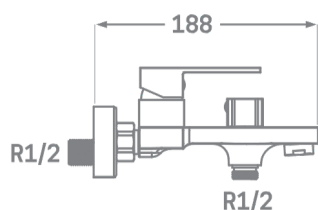

SÉRIE KUBIC / CARTOUCHE CÉRAMIQUE 30MM.

ACS XP P41 280

MÉLANGEUR DE SALLE DE BAIN

Réf. 23436

EAN 8435136717140

8 pièces

INFORMATIONS TECHNIQUES

- Fini chromé. ▪ Cartouche céramique 30 mm. ▪
- Atomiseur M24/100 en laiton. ▪ Distributeur en laiton.
- Excentriques en laiton nickelé. ▪ Débit position baignoire (testé à 3 bar) : 15,4 l/min. ▪ Débit position douche (testé à 3 bar) : 8,6 l/min. ▪ Ensemble de douche inclus.