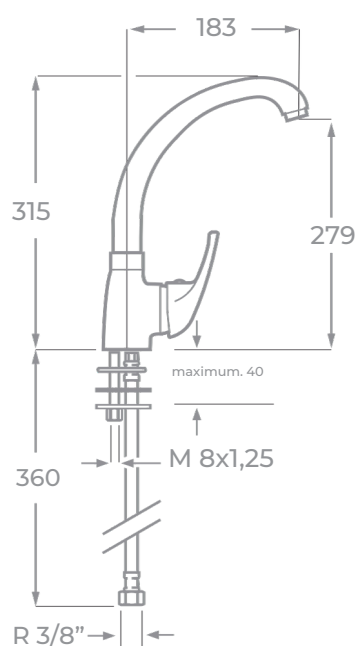

SÉRIE CÉLIBATA / CARTOUCHE CÉRAMIQUE
IRE 40MM.

ÉVIER À BEC EN FONTE MONOCOMMANDE

Réf. 23602

EAN 8435136700678

12 pièces

INFORMATIONS TECHNIQUES

- Fini chromé. ▪ Cartouche céramique 40 mm. ▪ Raccordements Flexitub avec certification AENOR M10x1- H3/8" x 350 mm. ▪ Atomiseur M24/100 en laiton. ▪ Vis de fixation en acier inoxydable.