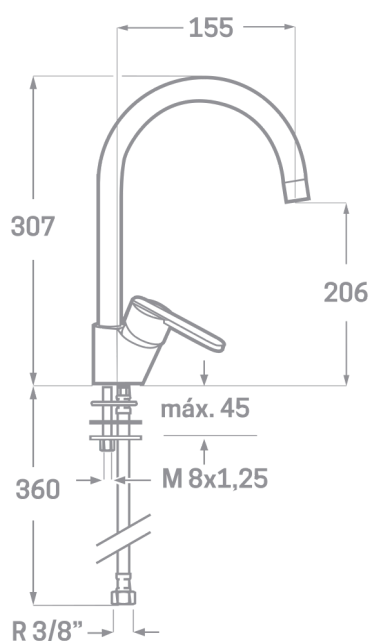

SÉRIE VENIN

/ CARTOUCHE CÉRAMIQUE  
35MM.

## BEC DE TUBE D'ÉVIER MONOCOMMANDE

Réf. 23617

EAN 8435136001164

12 pièces

## INFORMATIONS TECHNIQUES

- Fini chromé. ▪ Cartouche céramique 35 mm. ▪ Bec verseur en laiton. ▪ Raccordements Flexitub avec certification AENOR M10x1- H3/8" x 350 mm. ▪ Atomiseur H22/100 en laiton. ▪ Vis de fixation en acier inoxydable.