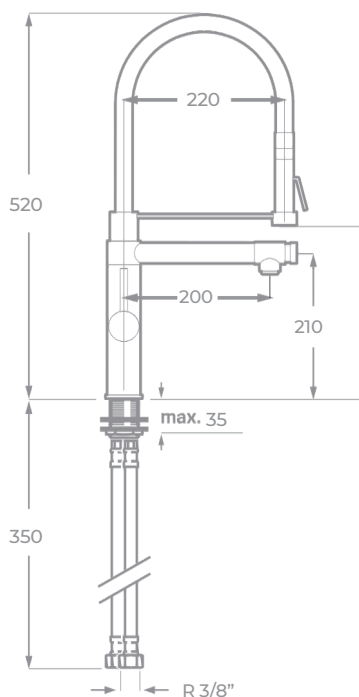

SÉRIE PILOTE / CARTOUCHE CÉRAMIQUE 35MM.

ÉVIER À LEVIER RÉGLABLE AVEC BEC

Réf. 23623

EAN 8435136002697

6 pièces

INFORMATIONS TECHNIQUES

- Fini chromé. ▪ Cartouche céramique 35 mm. ▪ Connexions Flexitub avec certification AENOR M10x1- H3/8" x 400 mm. ▪ Atomiseur M24/100 en laiton. ▪ Bouchon fileté et vis de fixation en laiton chromé. ▪ Arroseur à deux positions (atomiseur et pluie). ▪ Tuyau en silicone disponible en différentes couleurs.