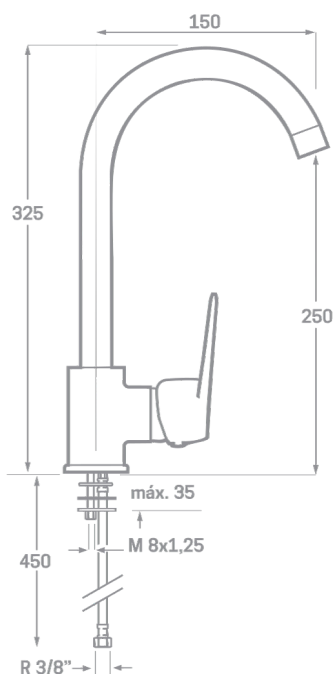

SÉRIE ICÔNE / CARTOUCHE CÉRAMIQUE
35MM.

ÉVIER MONOCOMMANDE À BEC CYGNE

Réf. 23642

EAN 8435136707509

10 pièces

INFORMATIONS TECHNIQUES

- Fini chromé. ▪ Cartouche céramique 35 mm. ▪ Raccordements Flexitub avec certification AENOR M8x1,25- H3/8" x 450 mm. ▪ Atomiseur M24/100 en laiton. ▪ Vis de fixation en acier inoxydable.