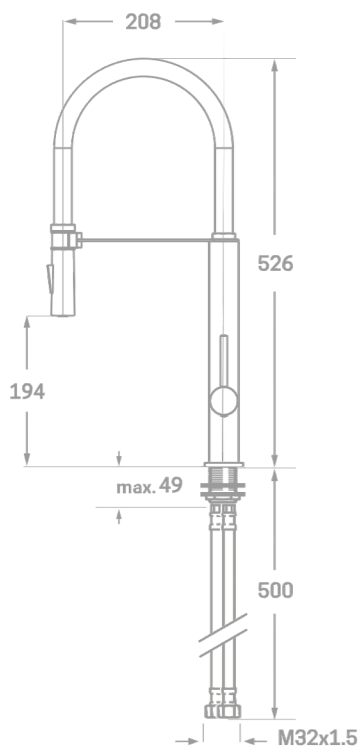

## SÉRIE PILOTE / CARTOUCHE CÉRAMIQUE 25MM.

### ÉVIER RÉGLABLE À LEVIER UNIQUE

Réf. 23644

EAN 8435136715283

6 pièces

#### INFORMATIONS TECHNIQUES

- Fini chromé. ▪ Cartouche céramique 25 mm. ▪ Manuel 2 positions : atomiseur/pulvérisateur. ▪ Atomiseur 15/100. ▪ Connexions Flexitub avec certificat AENOR x 550 mm. ▪ Fixation par raccord fileté. ▪ Tuyau magnétique. ▪ Tube interchangeable en 9 couleurs.